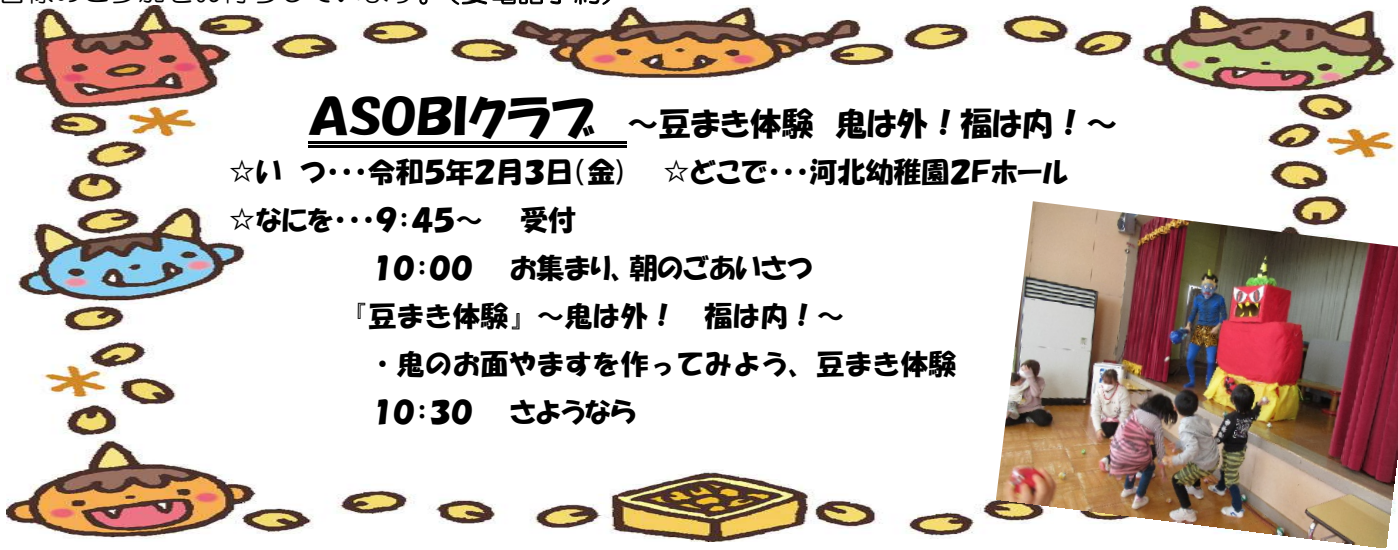

**ASOBIクラブ「幼稚園で遊ぼう！」のご案内**

子ども達はお友達とかかわりながら遊びを通して、集団生活に慣れ親しみ、成長していきます。そこで園では、いろんなASOBI（あそび）を楽しんだり、お友達やお家の方、先生たちとの触れ合いを通して、幼稚園生活の橋渡しとなるような、ステキな時間を過ごしていただければと考えております。

今回のASOBIクラブでは年中行事の節分にちなみ、豆まき体験をして悪い鬼をやっつけましょう。ご家庭ではできない遊びや、お母さん同士の会話を楽しんだり、一緒に過ごしてみませんか？皆様のご参加をお待ちしています。（要電話予約）

**ASOBIクラブ ～豆まき体験 鬼は外！福は内！～**

☆いつ…令和5年2月3日(金) ☆どこで…河北幼稚園2Fホール

☆なにを…9:45～ 受付

**10:00 お集まり、朝のごあいさつ**

「豆まき体験」～鬼は外！ 福は内！～

・鬼のお面やますを作ってみよう、豆まき体験

**10:30 さようなら**

～おねがい～

- ・みなさんが安全に楽しく過ごす事ができるように来園前には検温のお願いをしております。37.5℃以上の方はご遠慮ください。風邪症状の場合は来園をお控え下さい。
- ・3密防止の為、参加人数を数組迄とさせていただきます。お手数ですが電話での事前お申込みをお願い致します。保護者の方の参加は1名迄とさせていただきます。小学生の兄弟の来園はご遠慮ください。
- ・持ち物はハンカチ、ちり紙、マスク（大人）、内履き（お子さん）、検温票、必要に応じて飲み物をお持ちください。手指の消毒等にご協力ください。駐車場は園舎北側をご利用ください。